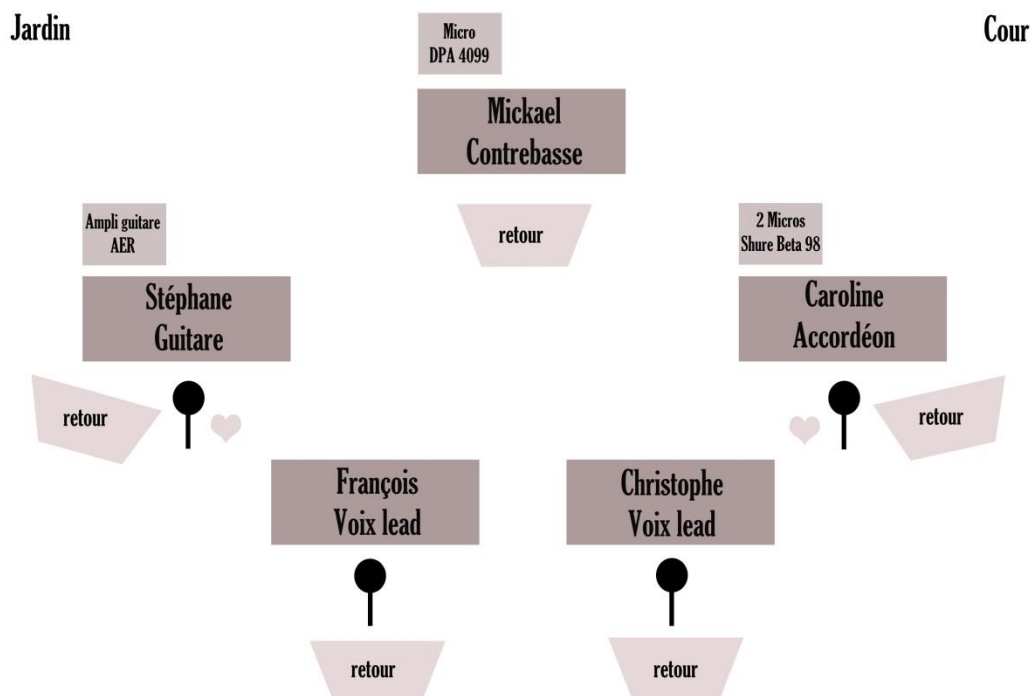

Fiche technique - Misère & Cordes

Contacts Stéphane 07 70 64 38 23

Voie	Instru	Micro
1	Contrebasse	DPA 4099 alim.phan. Fourni par le groupe
2	Accordéon – Main Droite	Shure Beta 98 – alim.phan. Fourni par le groupe
3	Accordéon – Main Gauche	Shure Beta 98 – alim.phan. Fourni par le groupe
4	Guitare	Line out – ampli AER compact 60. Fourni par le groupe
5	Voix Lead 1	Shure SM58
6	Voix Lead 2	Shure SM58
7	Chœur 1	Shure SM58
8	Chœur 2	Shure SM58